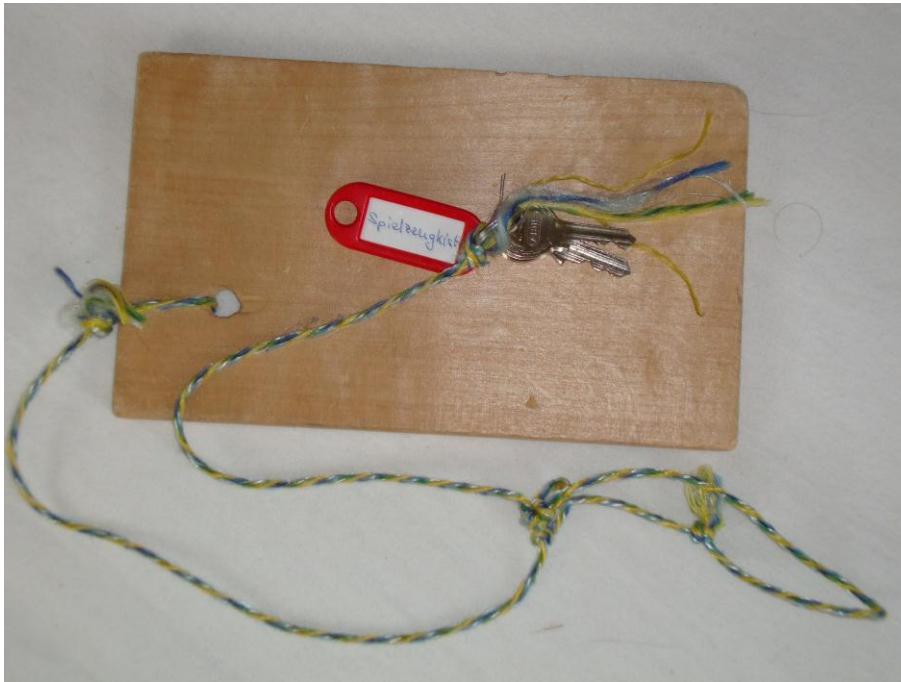

Fundkiste

Folgende Dinge wurden beim Aufräumen gefunden. Bitte meldet euch bei Karin Schütz, karin.schuetz@hotmail.com, wenn euch etwas gehört.

New Stone Line, Straight-Mute

Grösse L

Saxophon-Anstecker, ca. 4cm gross

KABA 8-Schlüssel

AS100122

Wir haben ihn der KABA AG
eingeschickt, leider ist er nicht
registriert.